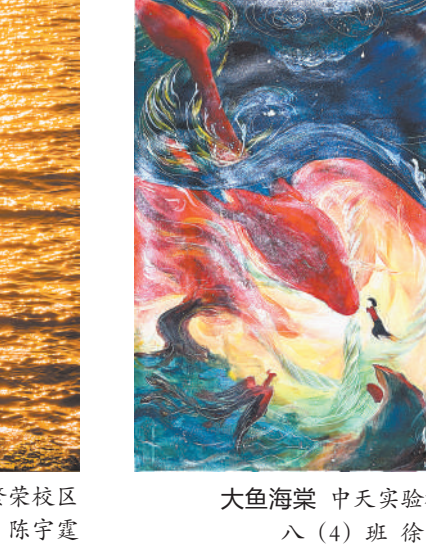

古韵 庆华外国语学校 八(1)班 彭梓馨

静态美 吴宁一中七(14)班 孙金善